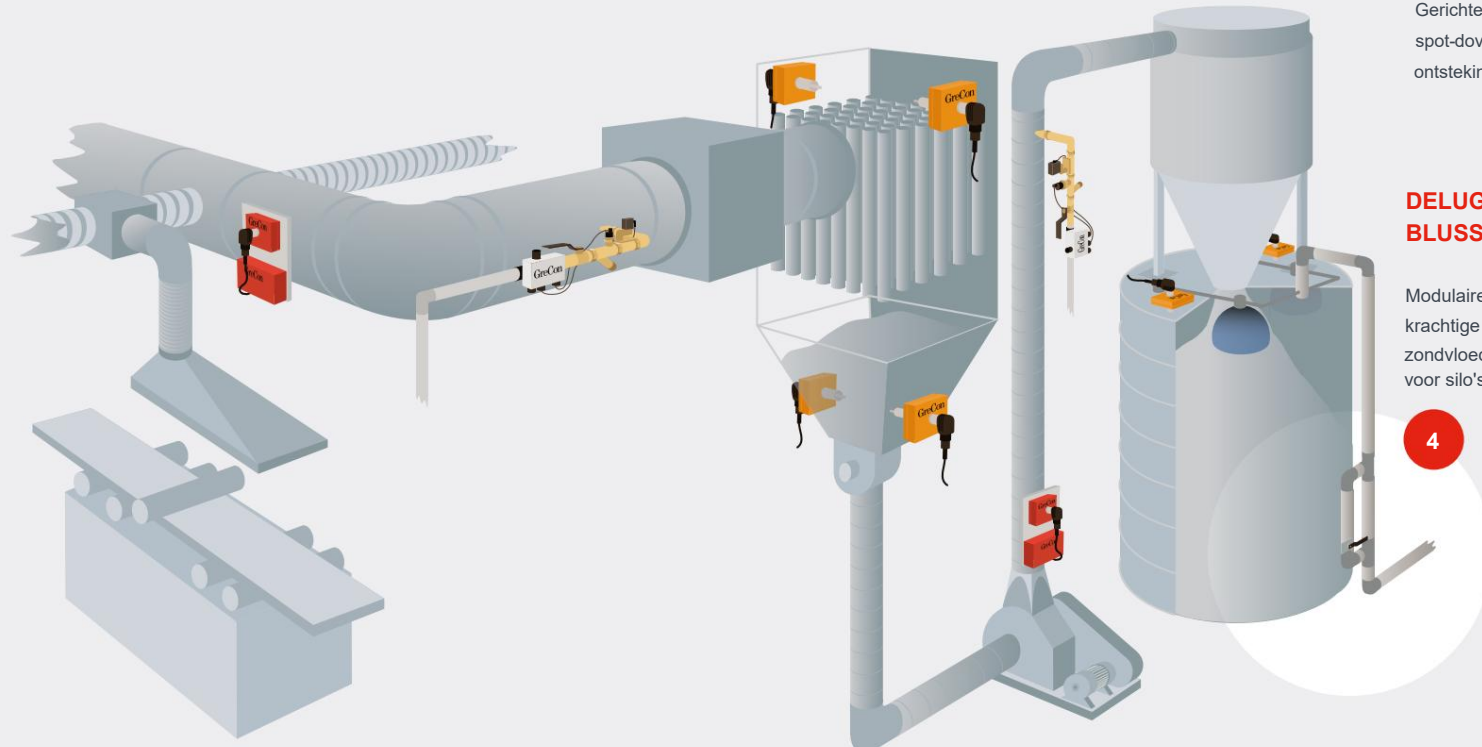

**GreCon-oplossingen detecteren en doven deze ontstekingsbronnen voordat ze de stofafscheider bereiken.**

Ook de silo en containers zijn gevarenzones en moeten bij de filterinlaat beschermd worden. Ze kunnen worden aangevuld met temperatuurbewaking in het filter of de schone luchtsectie voor vroegtijdige detectie van branduitbraken.

### TM 1/9-DETECTOR

Hoogwaardige thermo-temperatuursensor.

3

### BLUSSYSTEEM

Gerichte, ultrasnelle spot-doving van ontstekingsbronnen.